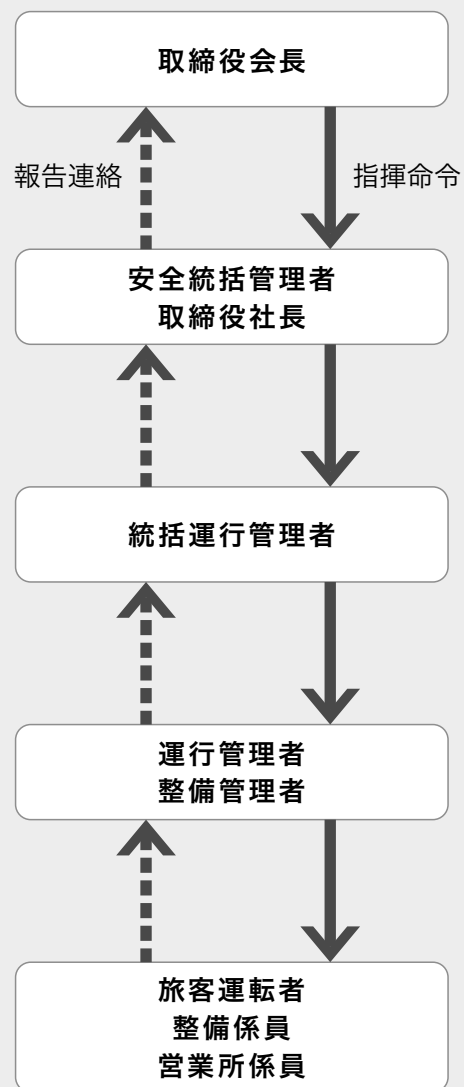

### 安全管理体制図

### 重大事故発生時の緊急連絡体制

本社営業所：0475-52-3161 / 片貝車庫：0475-76-2046  
小湊鐵道グループ本社：0436-21-3133