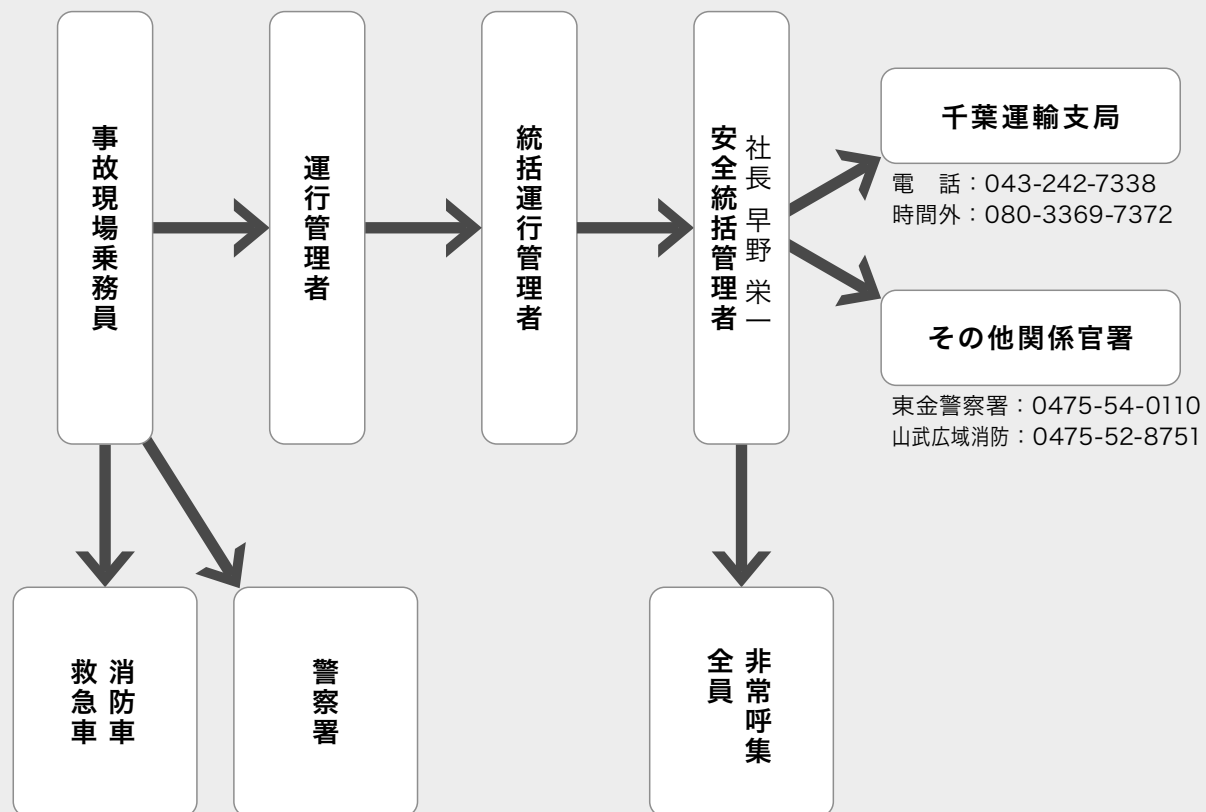

### 安全管理体制図

### 重大事故発生時の緊急連絡体制

本社営業所：0475-52-3161 / 片貝車庫：0475-76-2046  
小湊鐵道グループ本社：0436-21-3133