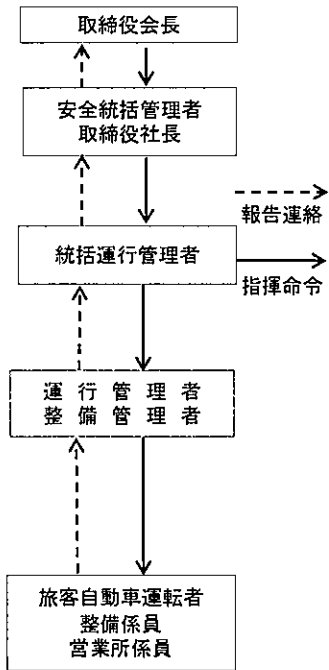

安全管理体制図

重大事故発生時の緊急連絡体制

九十九里鉄道株式会社  
令和5年4月1日現在