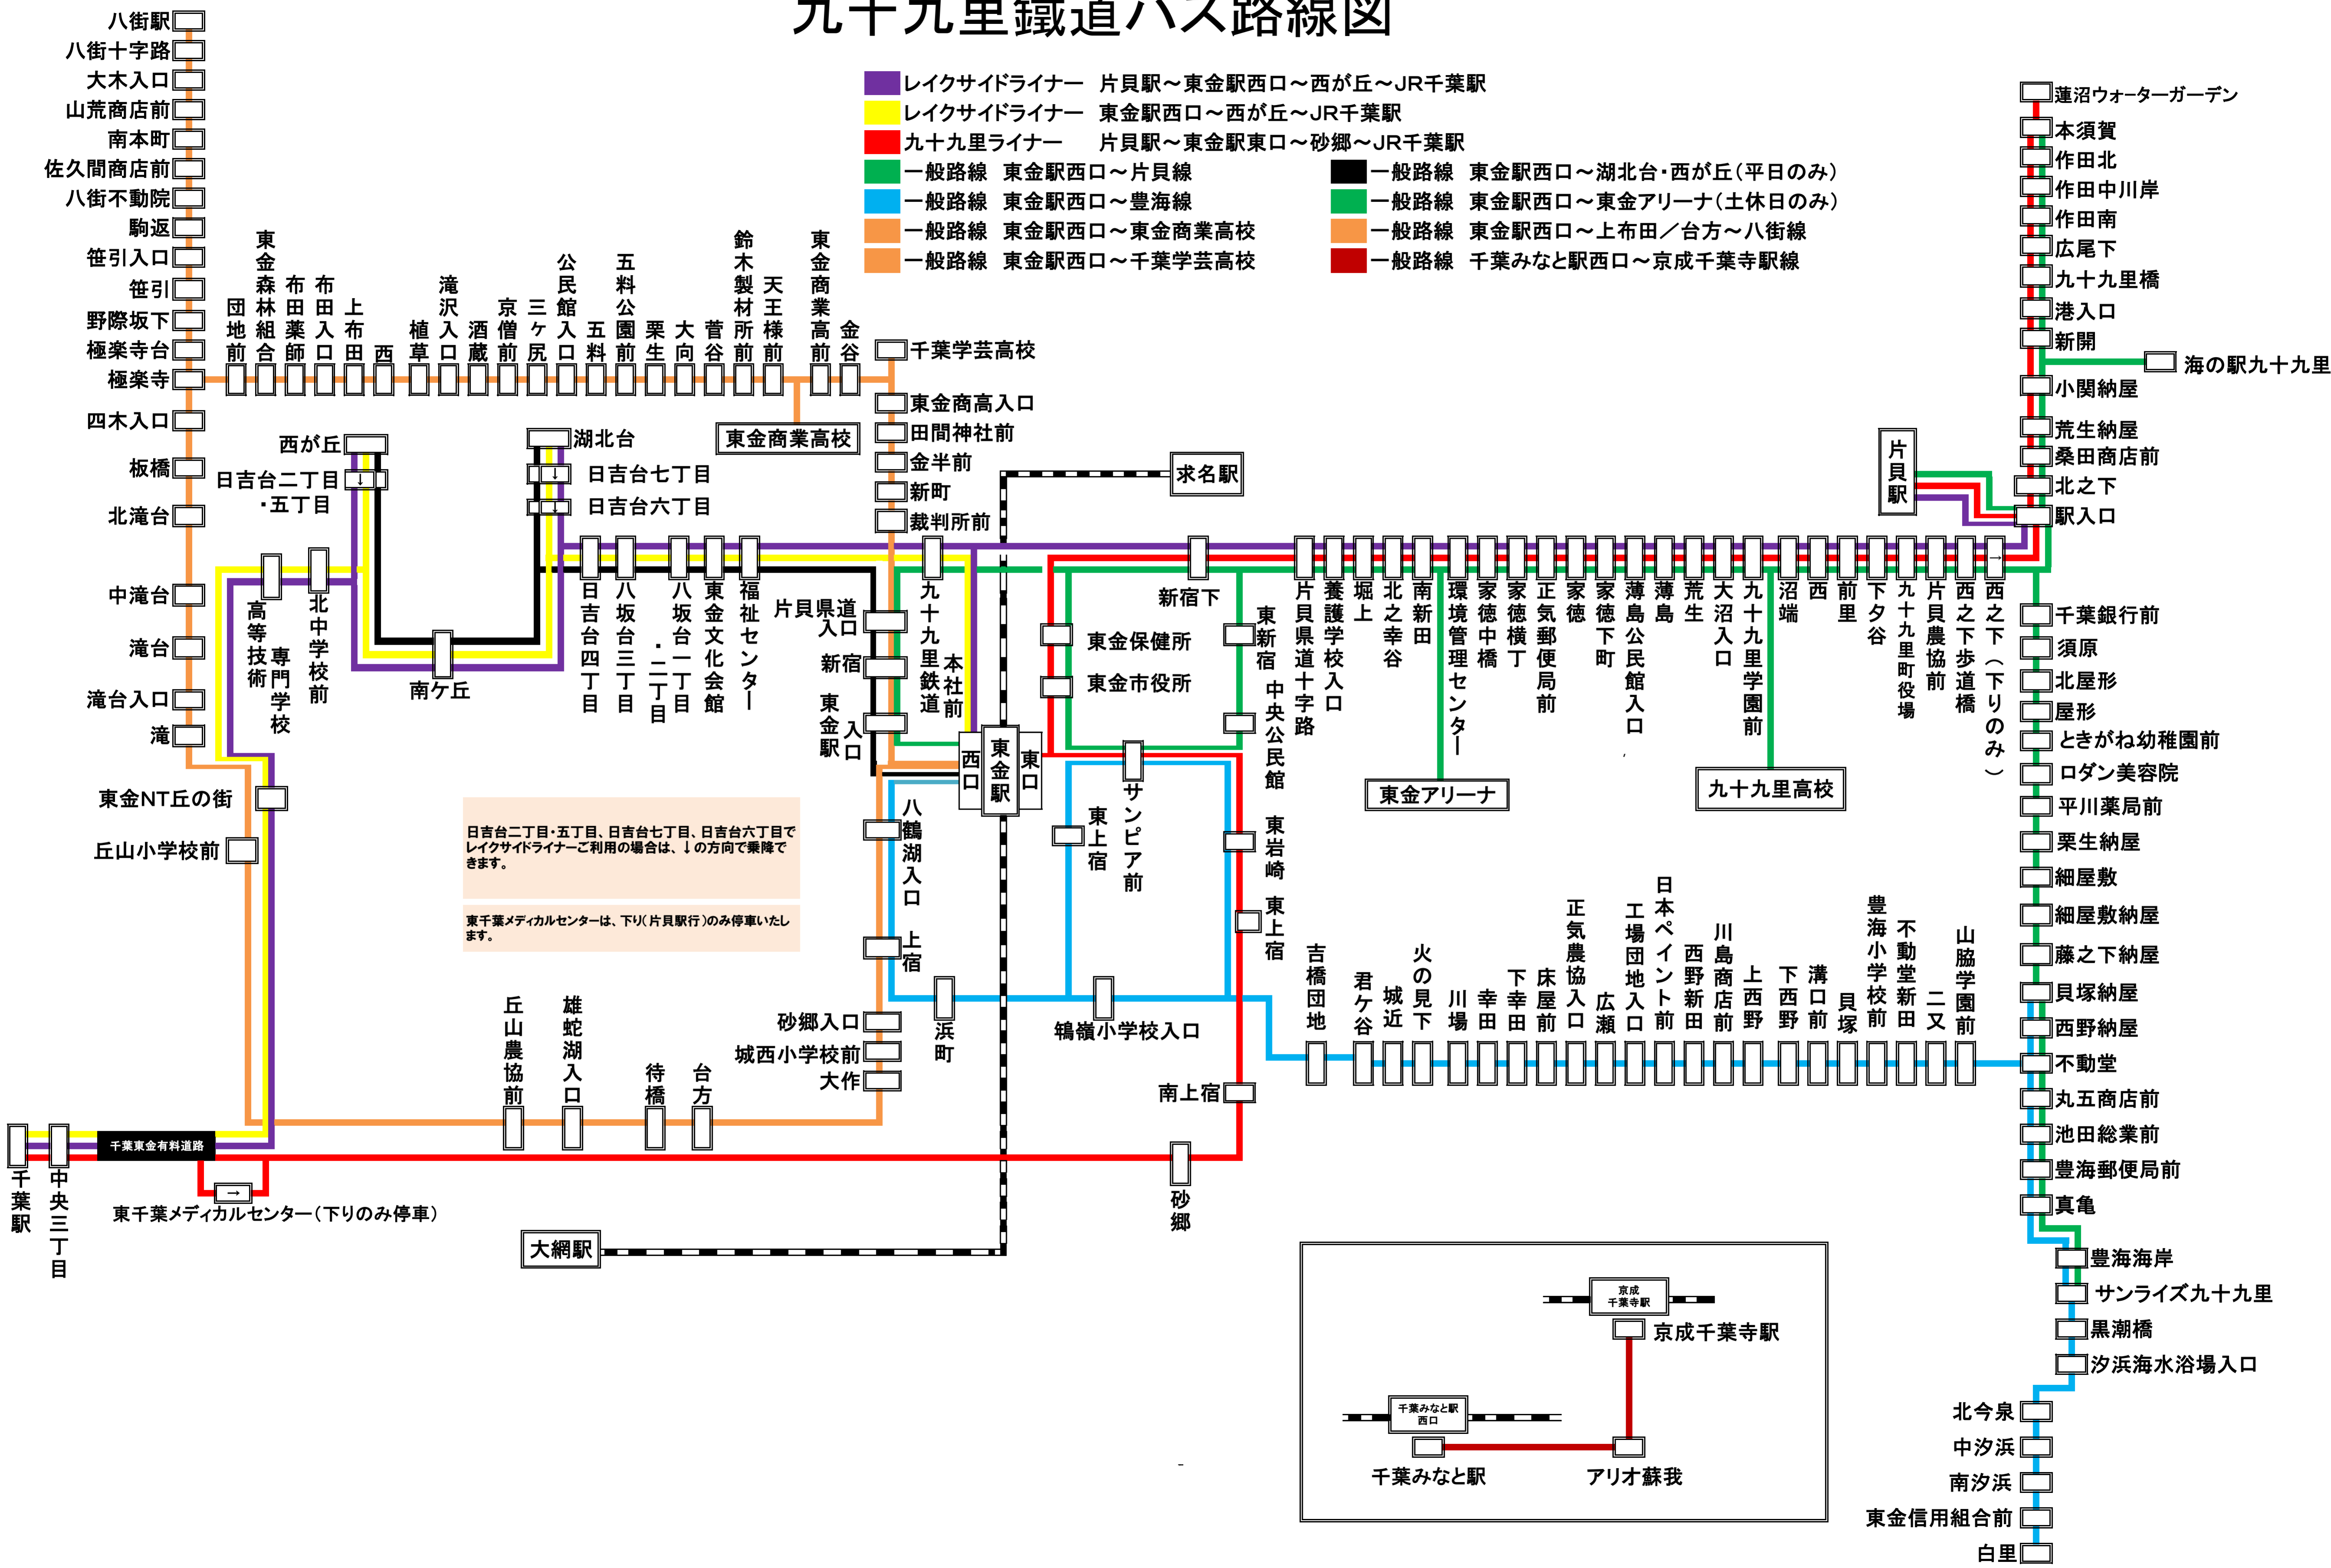

九十九里鐵道バス路線図

- レイクサイドライナー 片貝駅～東金駅西口～西が丘～JR千葉駅
- レイクサイドライナー 東金駅西口～西が丘～JR千葉駅
- 九十九里ライナー 片貝駅～東金駅東口～砂郷～JR千葉駅
- 一般路線 東金駅西口～片貝線
- 一般路線 東金駅西口～豊海線
- 一般路線 東金駅西口～東金商業高校
- 一般路線 東金駅西口～千葉学芸高校
- 一般路線 東金駅西口～湖北台・西が丘(平日のみ)
- 一般路線 東金駅西口～東金アリーナ(土休日のみ)
- 一般路線 東金駅西口～上布田／台方～八街線
- 一般路線 千葉みなと駅西口～京成千葉寺駅線

日吉台二丁目・五丁目、日吉台七丁目、日吉台六丁目で레이크サイドライナーご利用の場合は、↓の方向で乗降できます。

東千葉メディカルセンターは、下り(片貝駅行)のみ停車いたします。